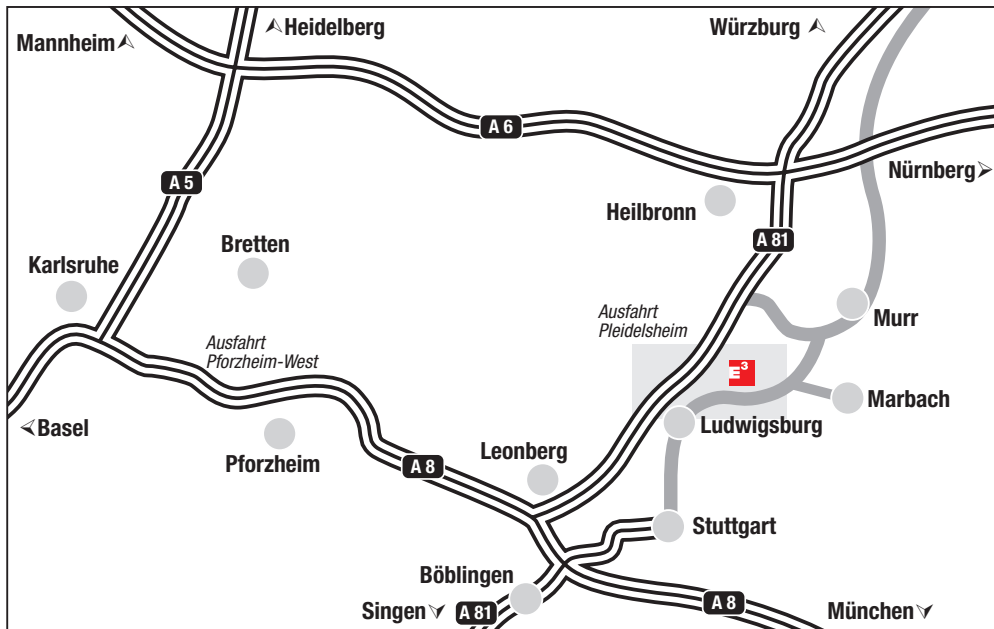

## SO FINDEN SIE UNS

### Wegbeschreibung mit öffentlichen Verkehrsmitteln

Vom Stuttgarter Hauptbahnhof mit der Stadtbahn S4 bis zur Endstation Marbach. Weiter mit dem Bus bis zur Haltestelle Dampfkraftwerk.

### Wegbeschreibung mit dem Auto

Autobahn A 81, Abfahrt Pleidelsheim, weiter Richtung Marbach am Neckar. Der Umgehungsstraße L 1100 Richtung Ludwigsburg folgen. Ca. 1 km nach dem Ortsausgangsschild rechts in die Kraftwerksanlage einbiegen.

## GROBÜBERSICHT