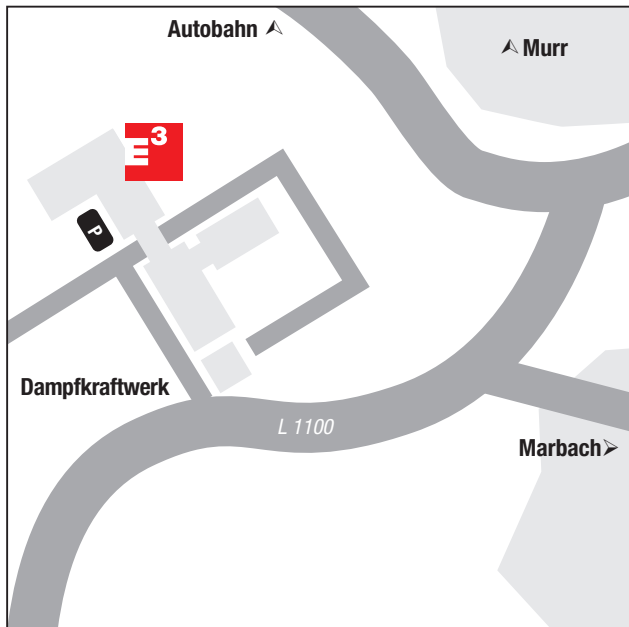

DETAILANSICHT

AKADEMIE E3

Expertenforum Energie & Elektronik
Würth Elektronik GmbH & Co. KG
Reinhold-Würth-Straße 4
D-71672 Marbach am Neckar
Tel. +49 (0) 7144 88 77 580
Fax +49 (0) 7144 88 77 589
info@akademie-e3.de
www.akademie-e3.de